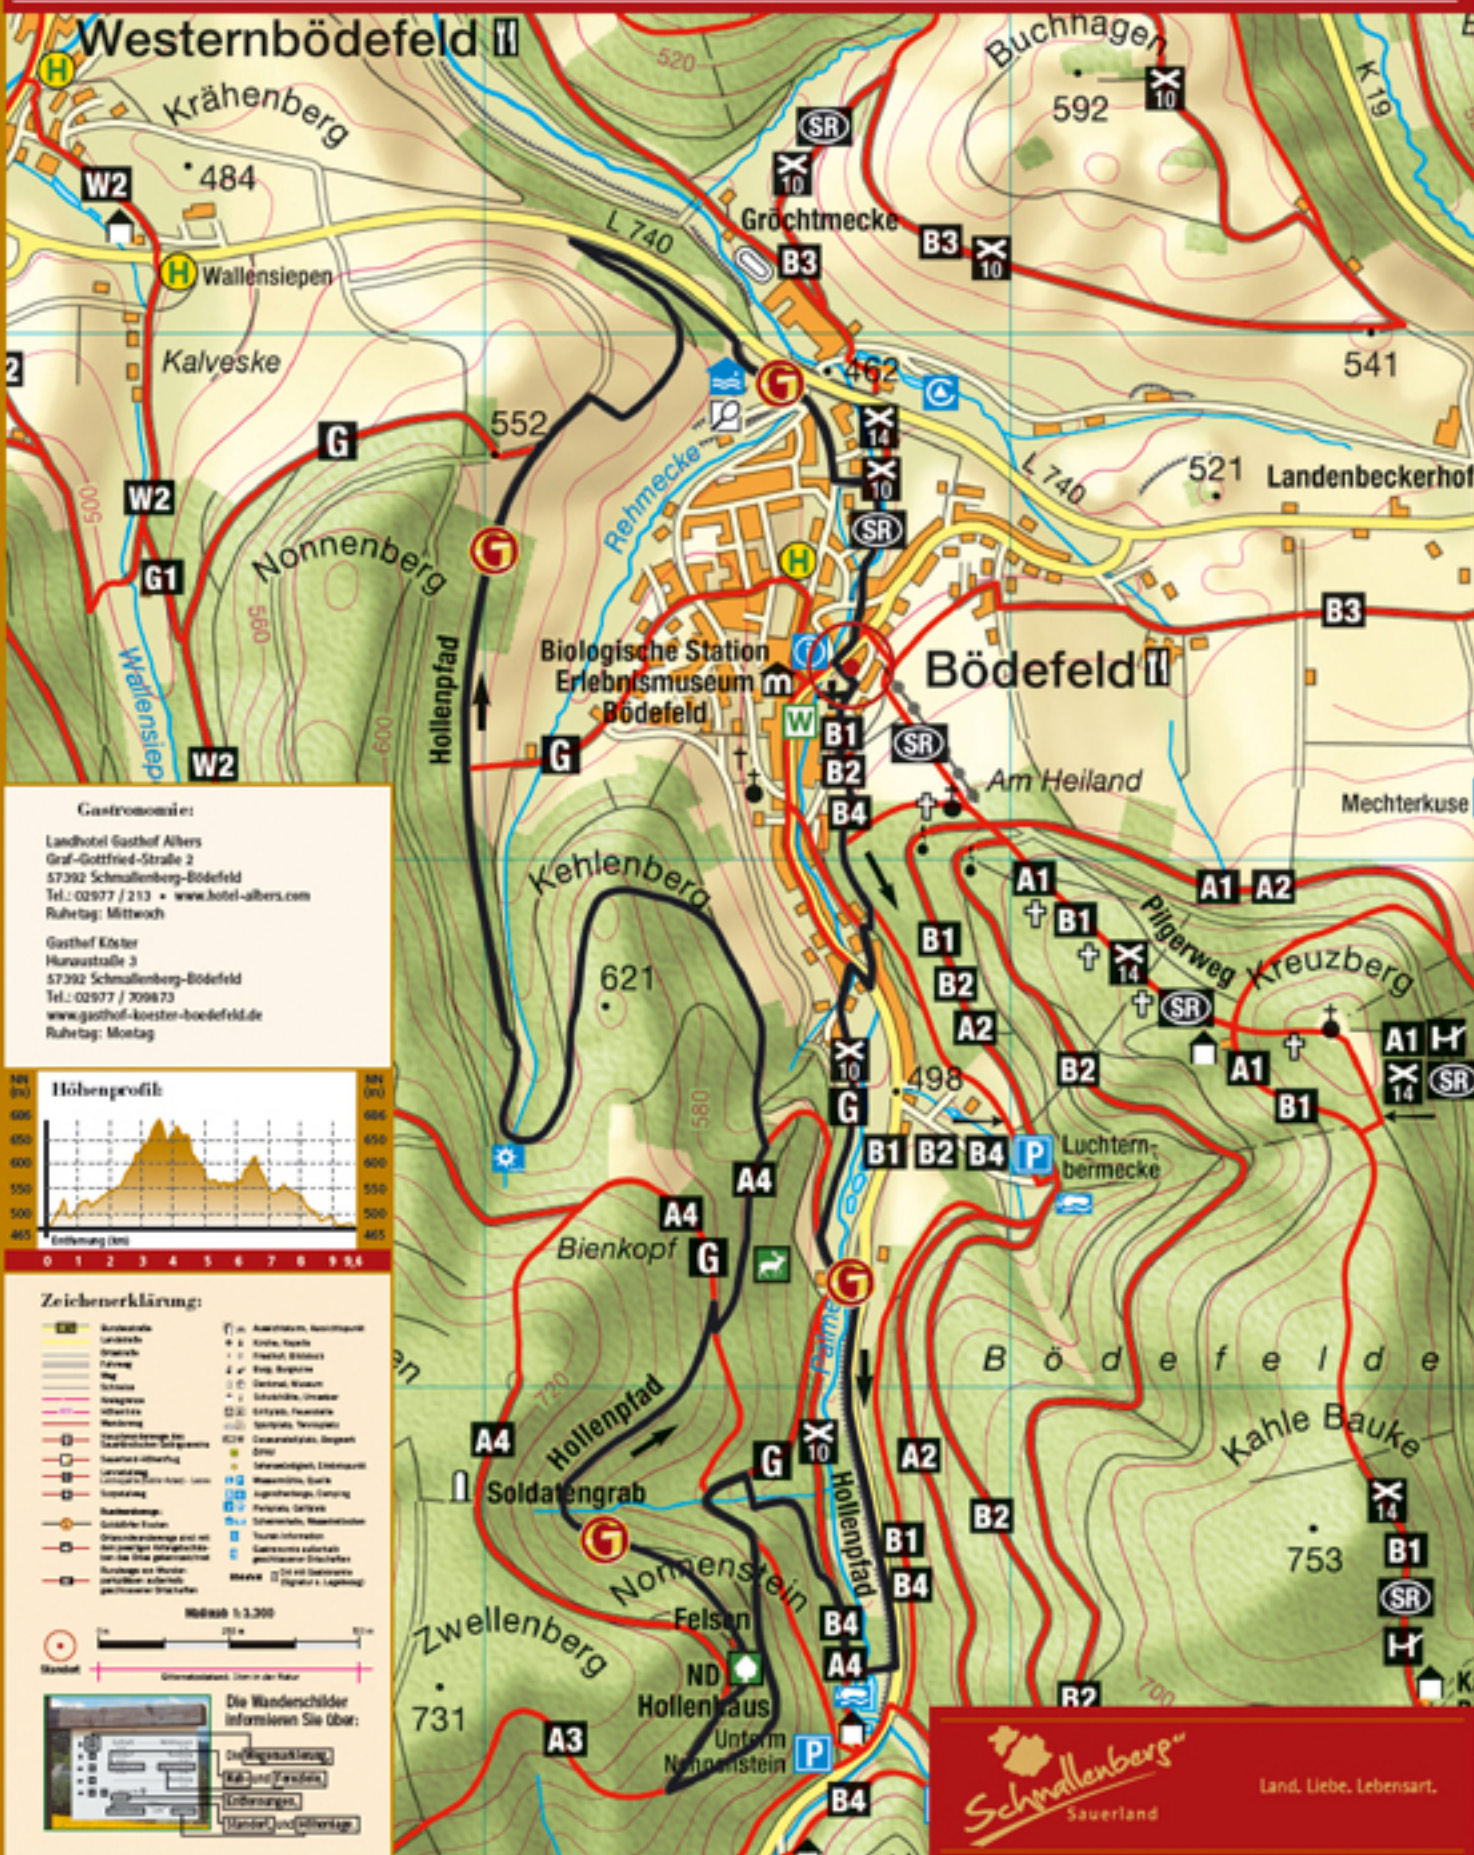

Golddorf Route BÖDEFELD 9 km

- Hollenpfad -

Gastronomie:

Landhotel Gasthof Albers
Graf-Gottfried-Strasse 2
57392 Schmallenberg-Bödefeld
Tel.: 02977 / 213 • www.hotel-albers.com
Ruhetag: Mittwoch

Gasthof Koster
Hunnstraße 3
57392 Schmallenberg-Bödefeld
Tel.: 02977 / 309873
www.gasthof-koester-boedefeld.de
Ruhetag: Montag